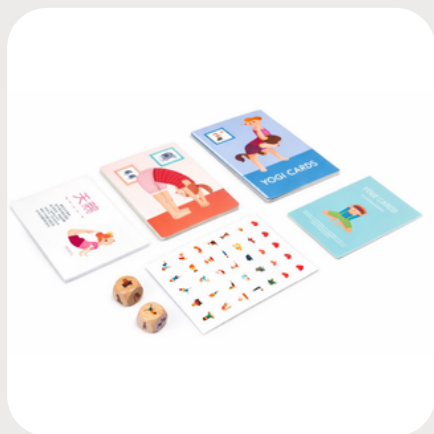

Juego de Yoga

Material: Cartón y Madera
Art.: APH-0175
Ref.:MDR