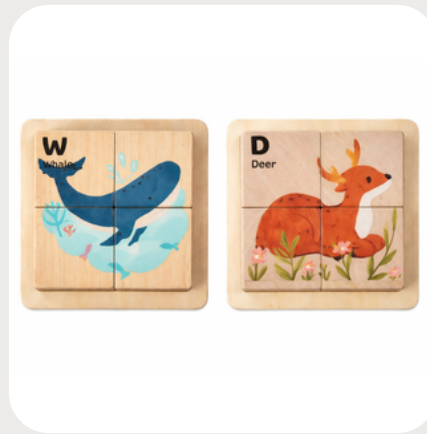

Set de bloques ilustrados

Material: Madera
Art.: APH-0038
Ref.: TRC