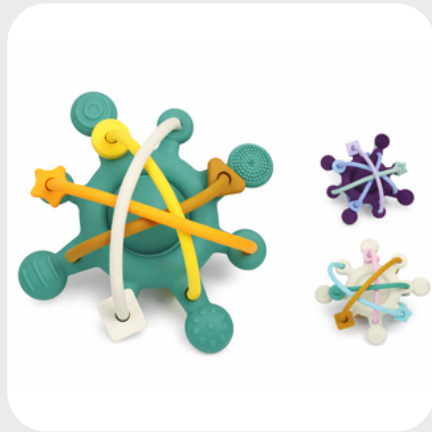

Figura Sensorial Montessori

Material: Silicona
Art.: APH-0063
Ref.:WLF