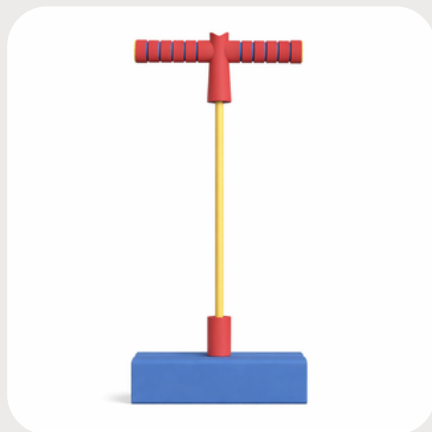

Saltador Pogo Infantil

Material: Espuma EVA + plástico PP
Art.: APH-0435
Ref.:MDR