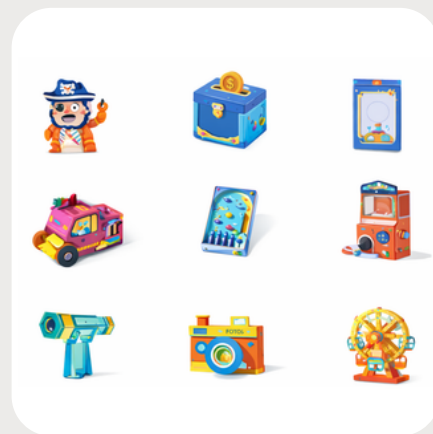

Kit de Figuras 3D en Cartón

Material: Cartón troquelado
Art.: APH-0316
Ref.:MDR