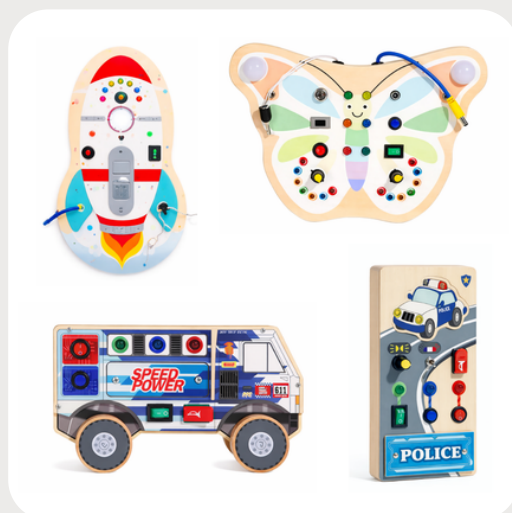

# TABLEROS SENSORIALES

Auto Sensorial con Engranajes

Material: Madera  
Art.: APH-0014  
Ref.: TRC

Tablero Sensorial de Actividades

Material: Madera  
Art.: APH-0011  
Ref.: TRC

Busy board Trípode

Material: Madera  
Art.: APH-0013  
Ref.: TRC

Busy Board Oso con Pizarra

Material: Madera  
Art.: APH-0012  
Ref.: TRC

Busy Board Portátil

Material: Madera  
Art.: APH-0010  
Ref.: TRC

Busy Board de Viaje

Material: Madera. Funciona con pilas  
Art.: APH-0018  
Ref.: OST